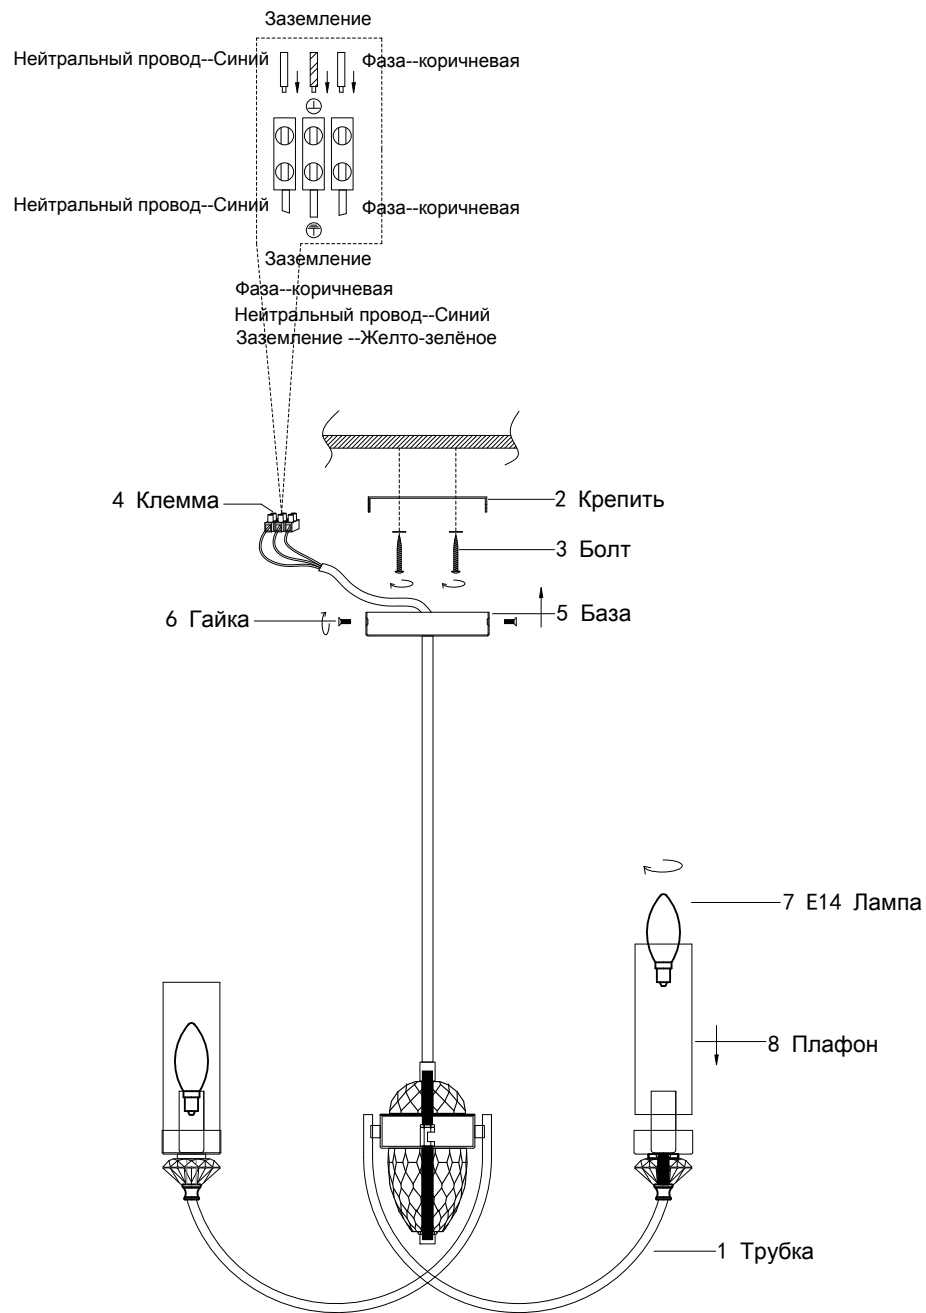

Инструкция по сборке:

Габаритные размеры:

Наименование артикула: SECRET SP6 GOLD

Код: 4050/306