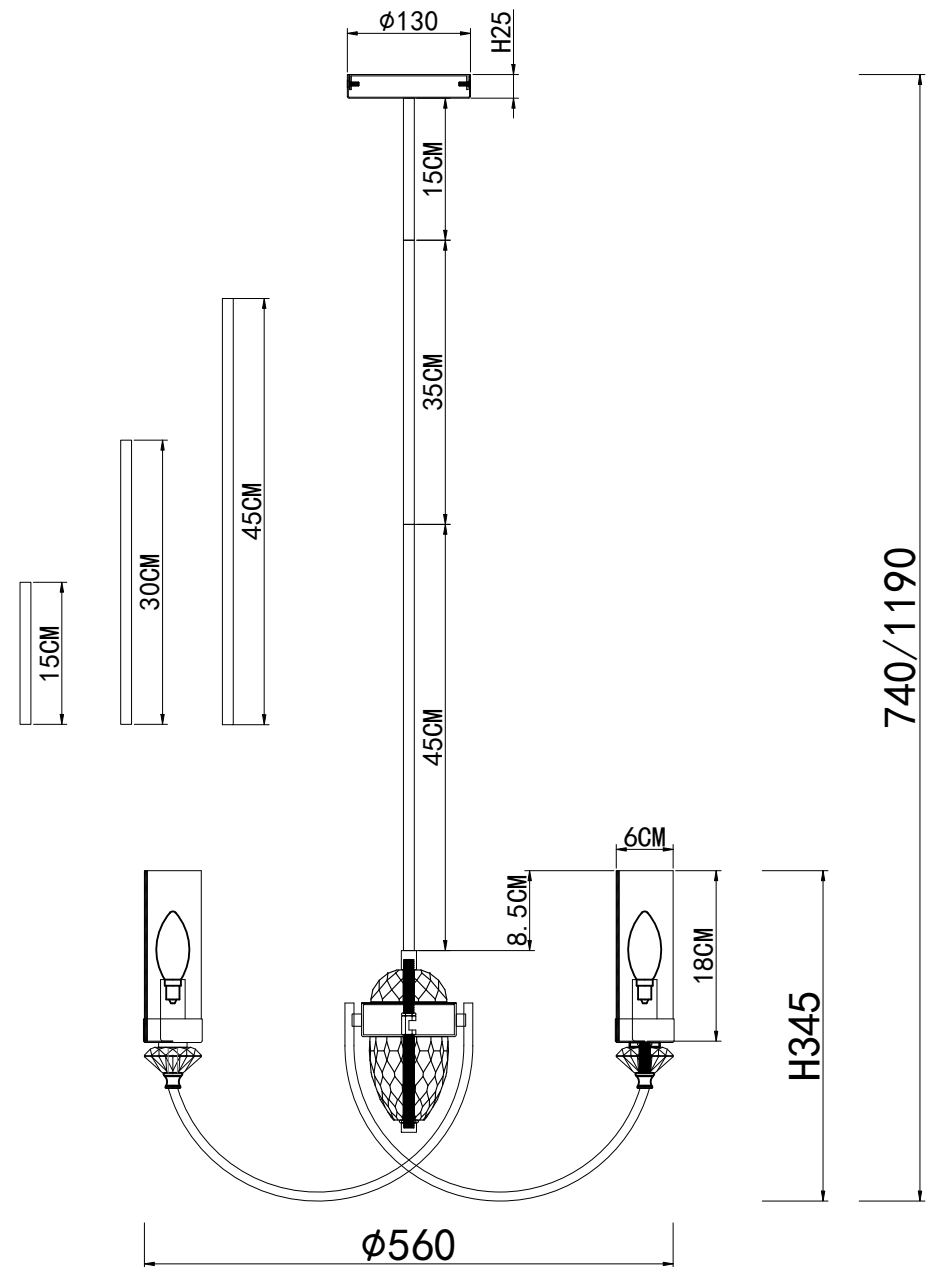

Инструкция по сборке:

Габаритные размеры:

Наименование артикула: SECRET SP6 GOLD

Код: 4050/306